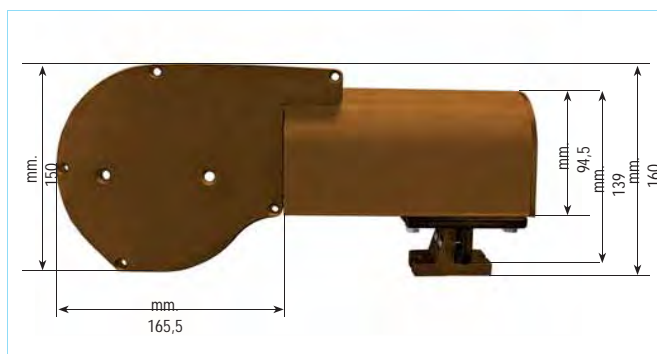

PERGOLA -TENDA A GUIDE LATERALI

BULLONERIE
INOX ANTIGRIP

Pergola è una tenda a guide laterali con cassonetto di protezione e telo a scorrimento interno.

Pergola è una struttura particolarmente indicata per la copertura di verande o pergolati in legno e in metallo.

La tenda è azionabile a motore con molle di compensazione, al fine di ottenere la tensione del telo in qualsiasi posizione.

Colori disponibili a magazzino

Termolaccata Avorio
RAL1013

Termolaccata Marrone
RAL8017