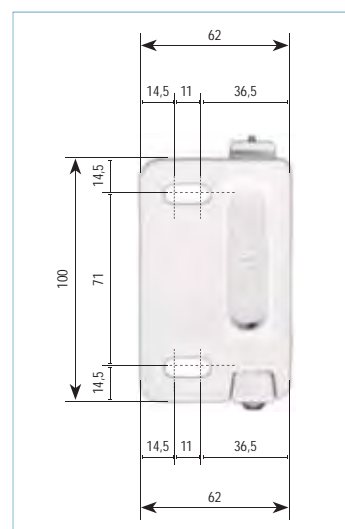

# S/2008 CAVO Ø4 - TENDA A DISCESA VERTICALE

## Piastra attacco

Il mod.S/2008 a cavo Ø4 è una tenda a discesa verticale indicata per balconi, finestre e facciate continue.

Lo scorrimento del telo è assicurato dal cavo in acciaio inox Ø4. La tenda è dotata di serie di cassonetto di protezione in alluminio (mm. 111 x H.mm. 127) che conferisce al modello un aspetto gradevole e di design.