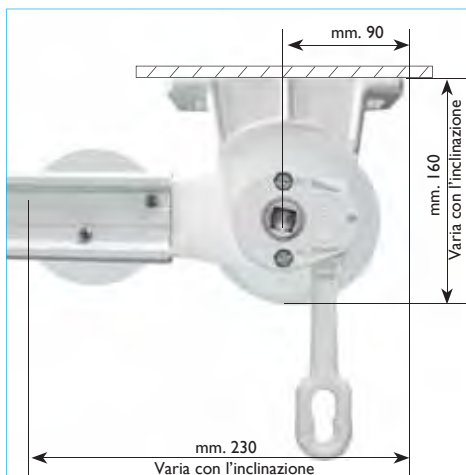

Attacco soffitto