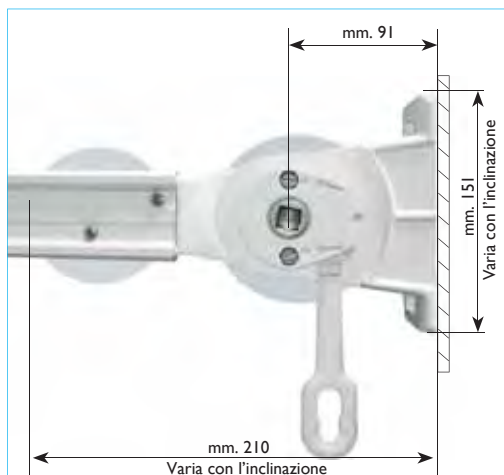

# S/85 - TENDA A GUIDE LATERALI

BULLONERIE  
INOX ANTIGRIP

S/85 è una tenda a capanno, con telo a scorrimento interno, particolarmente indicata per le piccole e per le medie dimensioni.

Il modello S/85 è una tenda pratica ed efficiente, ideale non solo per la protezione solare di terrazzi e giardini ma indicata anche per tutte le situazioni che richiedano una copertura dal sole frontale.

La tenda è applicabile a soffitto oppure a parete.

La struttura è azionabile a molla, ad arganello oppure a motore.

## Ingombri totali

Attacco parete

Attacco soffitto