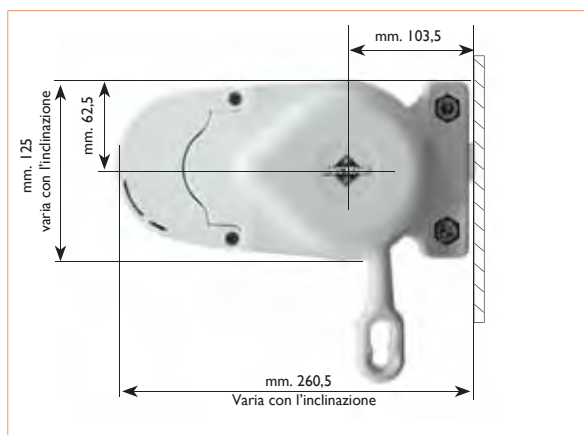

Ingombri totali

Attacco parete AC538

Attacco soffitto AC538

Attacco parete AC548

Attacco soffitto AC548

Tabella ingombro bracci

Sporgenza	mm. 1400	mm. 1600	mm. 1800	mm. 2000	mm. 2200	mm. 2500	mm. 2750	mm. 3000
Larghezza minima richiesta S/2007 ad argano	1690	1890	2090	2330	2650	2950	3250	3550
Larghezza minima richiesta S/2007 a motore	1660	1860	2060	2300	2620	2920	3220	3520