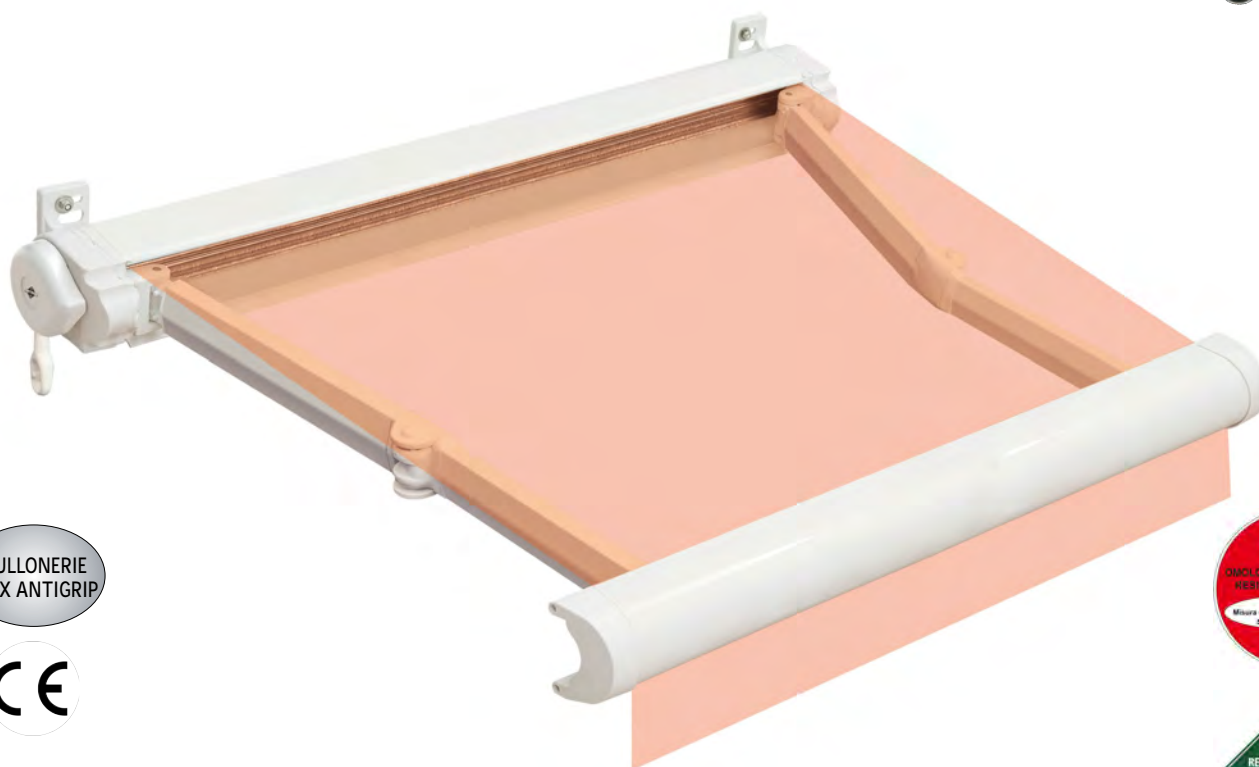

S/2007 - TENDA A BRACCI CASSONATA INTEGRALE

BULLONERIE
INOX ANTIGRIP

S/2007 è una tenda a bracci estensibili cassettonata indicata per le medie dimensioni.

La tenda è dotata di chiusura ermetica del tessuto e dei bracci all'interno del cassettono di protezione in alluminio, che comprende lo spazzolino "pulisci tela".

Grazie alla sua forma compatta ed aerodinamica, S/2007 si integra armoniosamente con il contesto in cui viene installata, arricchendo l'ambiente circostante con eleganza e semplicità. La tenda presenta, di serie, i carter in nylon per la scomparsa delle parti meccaniche.

S/2007 è confezionata premontata pronta per l'applicazione a soffitto o a parete. Il nuovo sistema di fissaggio brevettato (AC548-AC547) permette di installare la tenda con un aggancio rapido, facilitando così il montaggio sia a parete che a soffitto.

Funzionamento manuale ad argano oppure elettrico.

Colori disponibili a magazzino

Termolaccata Grigio
RAL7035

Termolaccata Bianco
RAL9010

Termolaccata Avorio
RAL1013

Termolaccata Grigio
Antracite Micaceo

Tutte le colorazioni RAL a richiesta