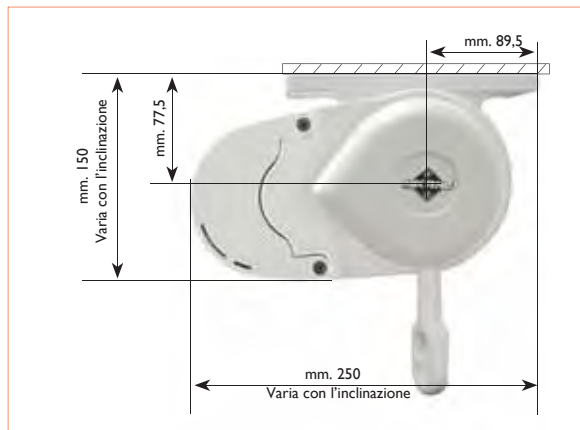

S/2007 è confezionata premontata pronta per l'applicazione a soffitto o a parete. Il nuovo sistema di fissaggio brevettato (AC548-AC547) permette di installare la tenda con un aggancio rapido, facilitando così il montaggio sia a parete che a soffitto.

Ingombri totali

Attacco parete AC538

Attacco soffitto AC538

Attacco parete AC548

Attacco soffitto AC548

Tabella ingombro bracci

Sporgenza	mm. 1400	mm. 1600	mm. 1800	mm. 2000	mm. 2200	mm. 2500	mm. 2750	mm. 3000
Larghezza minima richiesta S/2007 ad argano	1690	1890	2090	2330	2650	2950	3250	3550
Larghezza minima richiesta S/2007 a motore	1660	1860	2060	2300	2620	2920	3220	3520

Piastra attacco

Inclinazioni

	Inclinazioni β minime	Inclinazioni β massime
Attacco a parete	0°	85°
Attacco a soffitto	5°	90°

Angolo β calcolato sul centro del braccio