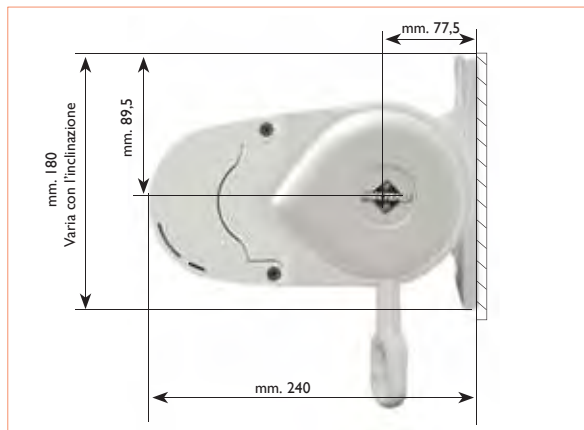

Ingombri totali

Attacco parete AC538

Attacco soffitto AC538

Attacco parete AC548

Attacco soffitto AC548

Tabella ingombro bracci

Sporgenza	mm. 1400	mm. 1600	mm. 1800	mm. 2000	mm. 2200	mm. 2500	mm. 2750	mm. 3000
Larghezza minima richiesta S/2007 ad argano	1690	1890	2090	2330	2650	2950	3250	3550
Larghezza minima richiesta S/2007 a motore	1660	1860	2060	2300	2620	2920	3220	3520