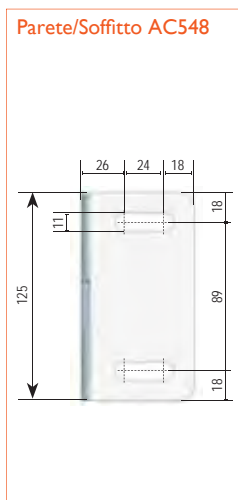

Ingombri totali

Attacco parete AC538

Attacco soffitto AC538

Attacco parete AC548

Attacco soffitto AC548

Tabella ingombro bracci

Sporgenza	mm. 1400	mm. 1600	mm. 1800	mm. 2000	mm. 2200	mm. 2500	mm. 2750	mm. 3000
Larghezza minima richiesta S/2007 ad argano	1690	1890	2090	2330	2650	2950	3250	3550
Larghezza minima richiesta S/2007 a motore	1660	1860	2060	2300	2620	2920	3220	3520

Piastra attacco

Inclinazioni

	Inclinazioni β minime	Inclinazioni β massime
Attacco a parete	0°	85°
Attacco a soffitto	5°	90°

Angolo β calcolato sul centro del braccio