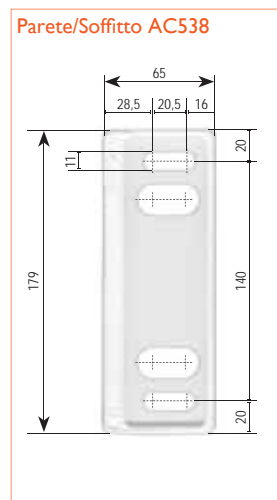

Ingombri totali

Attacco parete AC538

Attacco soffitto AC538

Attacco parete AC548

Attacco soffitto AC548

Tabella ingombro bracci

Sporgenza	mm. 1400	mm. 1600	mm. 1800	mm. 2000	mm. 2200	mm. 2500	mm. 2750	mm. 3000
Larghezza minima richiesta S/2007 ad argano	1690	1890	2090	2330	2650	2950	3250	3550
Larghezza minima richiesta S/2007 a motore	1660	1860	2060	2300	2620	2920	3220	3520

Piastra attacco

Inclinazioni

	Inclinazioni β minime	Inclinazioni β massime
Attacco a parete	0°	85°
Attacco a soffitto	5°	90°

Angolo β calcolato sul centro del braccio