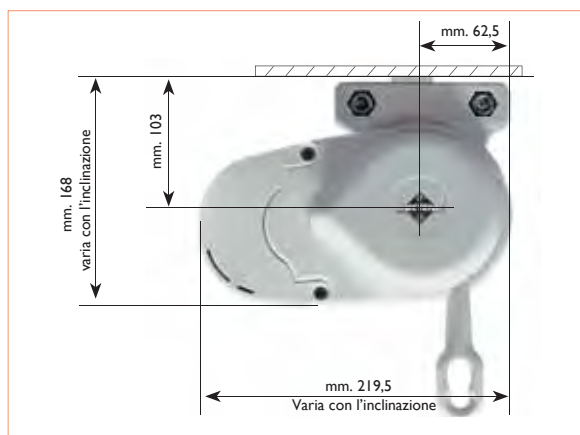

Ingombri totali

Attacco parete AC538

Attacco soffitto AC538

Attacco parete AC548

Attacco soffitto AC548

Tabella ingombro bracci

Sporgenza	mm. 1400	mm. 1600	mm. 1800	mm. 2000	mm. 2200	mm. 2500	mm. 2750	mm. 3000
Larghezza minima richiesta S/2007 ad argano	1690	1890	2090	2330	2650	2950	3250	3550
Larghezza minima richiesta S/2007 a motore	1660	1860	2060	2300	2620	2920	3220	3520

Piastra attacco

Inclinazioni

	Inclinazioni β minime	Inclinazioni β massime
Attacco a parete	0°	85°
Attacco a soffitto	5°	90°

Angolo β calcolato sul centro del braccio