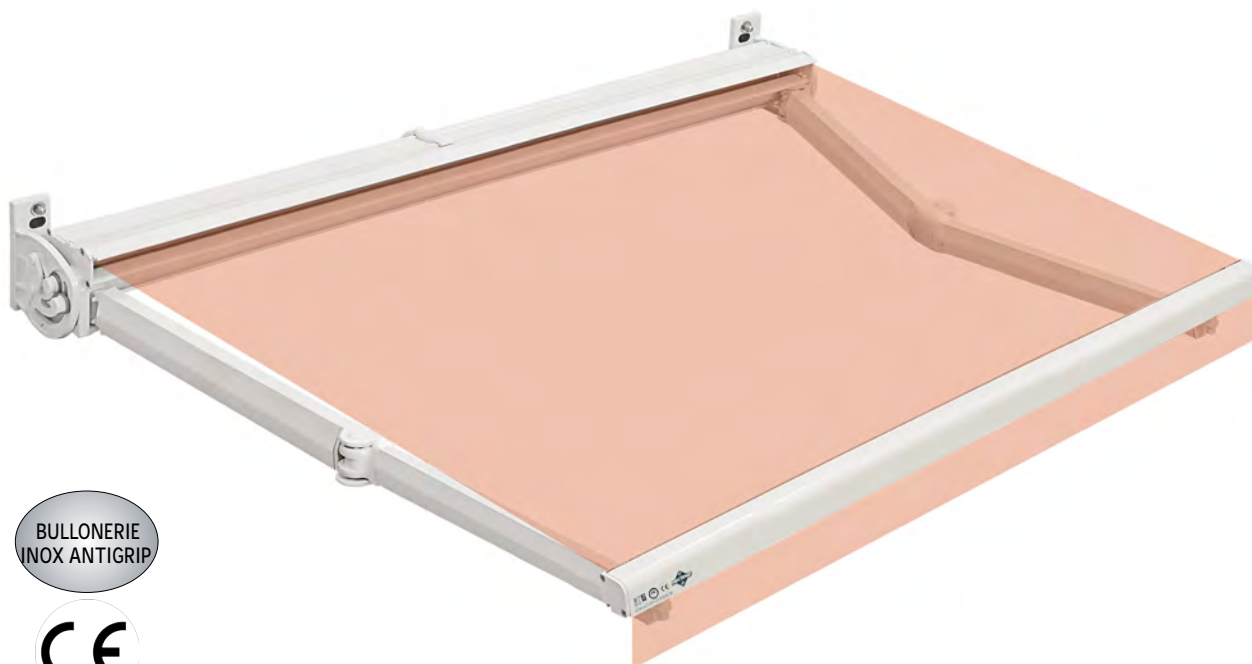

S/81EC - TENDA A BRACCI SEMI-CASSONATA

BULLONERIE
INOX ANTIGRIP

S/81EC è una tenda a bracci estensibili semi-cassonata, indicata per le medie dimensioni.

Le caratteristiche della tenda, unite alla presenza del cassonetto semi-integrale, fanno dell'S/81EC un modello molto apprezzato, indicato non solo per terrazzi e balconi, ma anche per esercizi commerciali.

Grazie alla possibilità di pre-montaggio in laboratorio, la tenda S/81EC viene consegnata già pronta per l'installazione, agevolando così la posa in opera.

La tenda è applicabile a parete oppure a soffitto ed in spallina, tramite l'impiego di apposite contropiastre.

La struttura è azionabile sia ad arganello che a motore.

Colori disponibili a magazzino

Termolaccata Grigio
RAL7035

Termolaccata Avorio
RAL1013

Termolaccata Bianco
RAL9010

Tutte le colorazioni RAL a richiesta