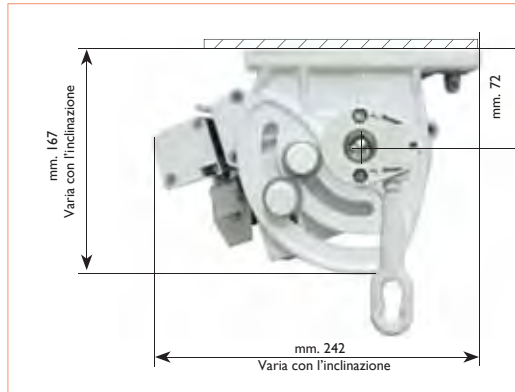

S/81EC - TENDA A BRACCI SEMI-CASSONATA

BULLONERIE
INOX ANTIGRIP

S/81EC è una tenda a bracci estensibili semi-cassonata, indicata per le medie dimensioni.

Le caratteristiche della tenda, unite alla presenza del cassonetto semi-integrale, fanno dell'S/81EC un modello molto apprezzato, indicato non solo per terrazzi e balconi, ma anche per esercizi commerciali.

Ingombri totali

Attacco parete

Attacco soffitto

Tabella ingombro bracci

Sporgenza	mm. 1400	mm. 1600	mm. 1800	mm. 2000	mm. 2200	mm. 2500	mm. 2750	mm. 3000
Larghezza minima richiesta	1600	1800	2000	2240	2560	2860	3160	3460