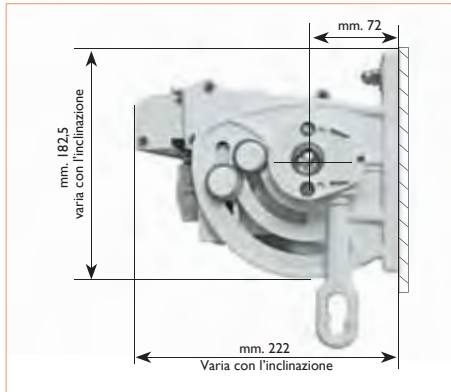

S/81EC - TENDA A BRACCI SEMI-CASSONATA

BULLONERIE
INOX ANTIGRIP

S/81EC è una tenda a bracci estensibili semi-cassonata, indicata per le medie dimensioni.

Le caratteristiche della tenda, unite alla presenza del cassonetto semi-integrale, fanno dell'S/81EC un modello molto apprezzato, indicato non solo per terrazzi e balconi, ma anche per esercizi commerciali.

Ingombri totali

Attacco parete

Attacco soffitto

Tabella ingombro bracci

Sporgenza	mm. 1400	mm. 1600	mm. 1800	mm. 2000	mm. 2200	mm. 2500	mm. 2750	mm. 3000
Larghezza minima richiesta	1600	1800	2000	2240	2560	2860	3160	3460