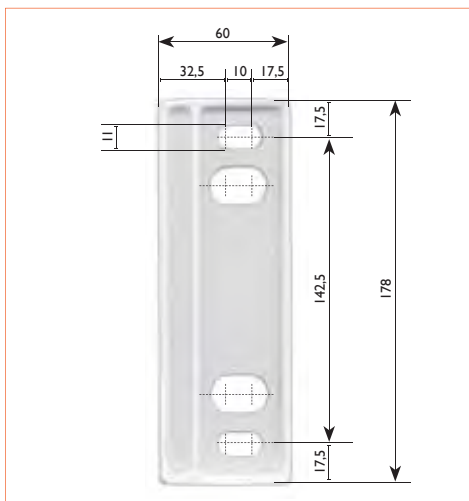

S/81EC - TENDA A BRACCI SEMI-CASSONATA

BULLONERIE
INOX ANTIGRIP

S/81EC è una tenda a bracci estensibili semi-cassonata, indicata per le medie dimensioni.

Le caratteristiche della tenda, unite alla presenza del cassonetto semi-integrale, fanno dell'S/81EC un modello molto apprezzato, indicato non solo per terrazzi e balconi, ma anche per esercizi commerciali.

Ingombri totali

Attacco parete

Attacco soffitto

Tabella ingombro bracci

Sporgenza	mm. 1400	mm. 1600	mm. 1800	mm. 2000	mm. 2200	mm. 2500	mm. 2750	mm. 3000
Larghezza minima richiesta	1600	1800	2000	2240	2560	2860	3160	3460

Piastra attacco parete/soffitto

Inclinazioni

	Inclinazioni β minime	Inclinazioni β massime
Attacco a parete	5°	80°
Attacco a soffitto	15°	85°

Angolo β calcolato sul centro del braccio