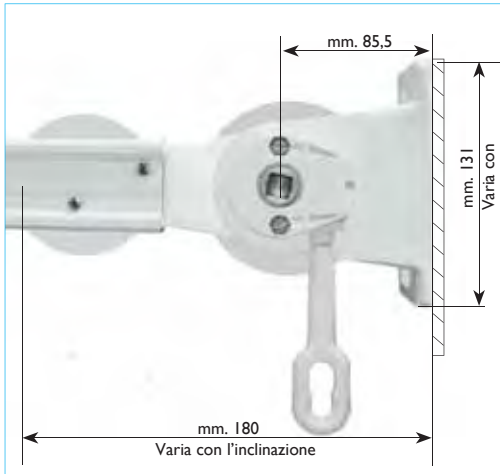

Ingombri totali

Attacco parete