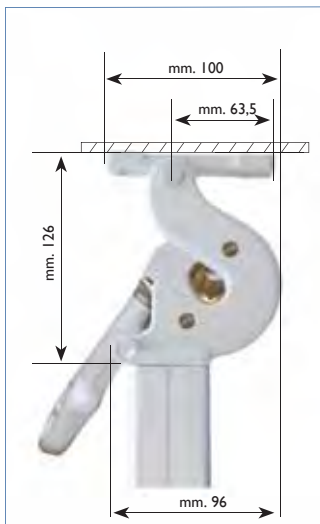

La manœuvre est par treuil.

Coloris en stock:

Thermo laqué Gris
RAL7035

Thermo laqué Blanc
RAL9010

Autres coloris RAL sur demande

Plaque de fixation

Dimensions totales avec supports

Inclinaison

	Inclinaison β min.	Inclinaison β max.
Pose plafond	0°	160°

Angle β calculé au milieu du bras