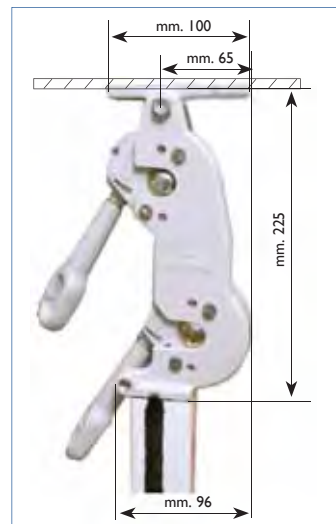

La manœuvre est par treuil.

Coloris en stock:

Thermo laqué Gris
RAL7035

Thermo laqué Blanc
RAL9010

Autres coloris RAL sur demande

Plaque de fixation

Dimensions totales avec supports

Inclinaison

	Inclinaison β min.	Inclinaison β max.
Pose plafond	0°	160°

Angle β calculé au milieu du bras