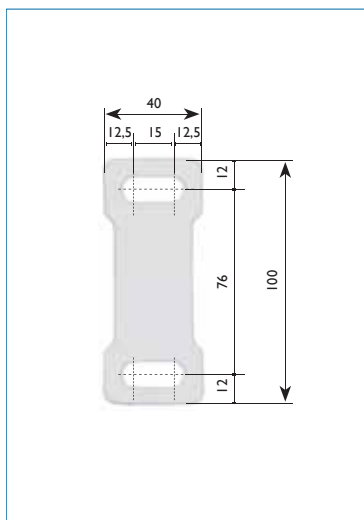

La manœuvre est par treuil.

Coloris en stock:

Thermo laqué Gris
RAL7035

Thermo laqué Blanc
RAL9010

Autres coloris RAL sur demande

Plaque de fixation

Dimensions totales avec supports

Inclinaison

	Inclinaison β min.	Inclinaison β max.
Pose plafond	0°	160°

Angle β calculé au milieu du bras