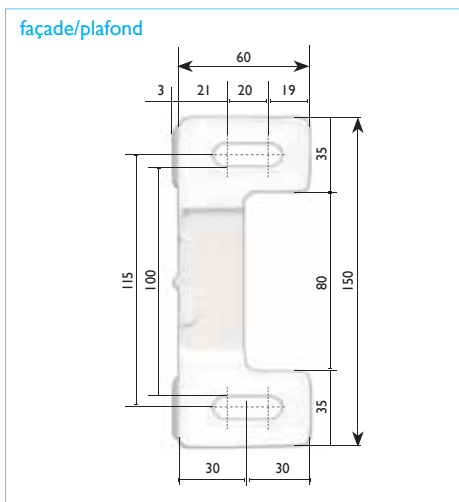

S/85 - STORE DE TERRASSE

BULLONERIE
INOX ANTIGRIP

S/85 est un store de terrasse qui s'adapte parfaitement aux petites et moyennes dimensions.
Ce modèle est particulièrement conçu pour les terrasses et les jardins. La toile glisse à l'intérieur des coulisses et permet de vous protéger aussi du soleil frontal et/ou rasant.

Autres coloris RAL sur demande

Dimensions totales avec supports

Pose façade

Pose plafond

Plaque pose façade/plafond

Inclinaison