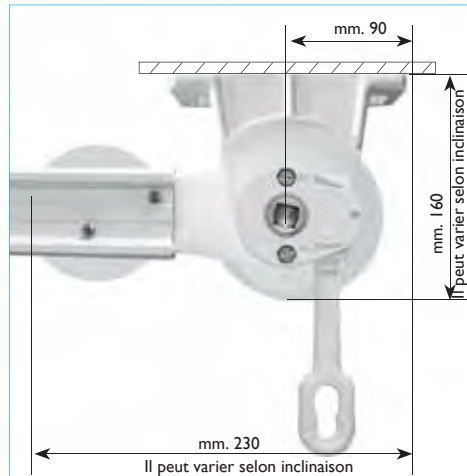

Pose plafond