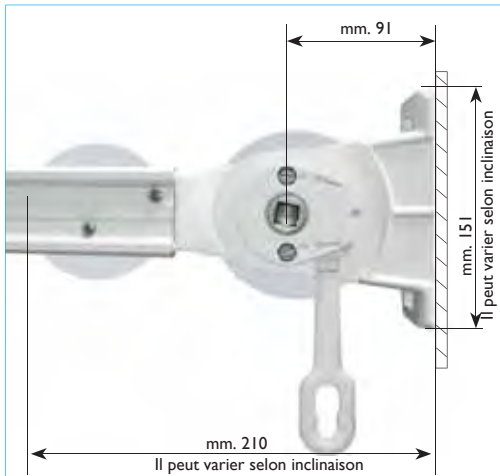

Dimensions totales avec supports

Pose façade