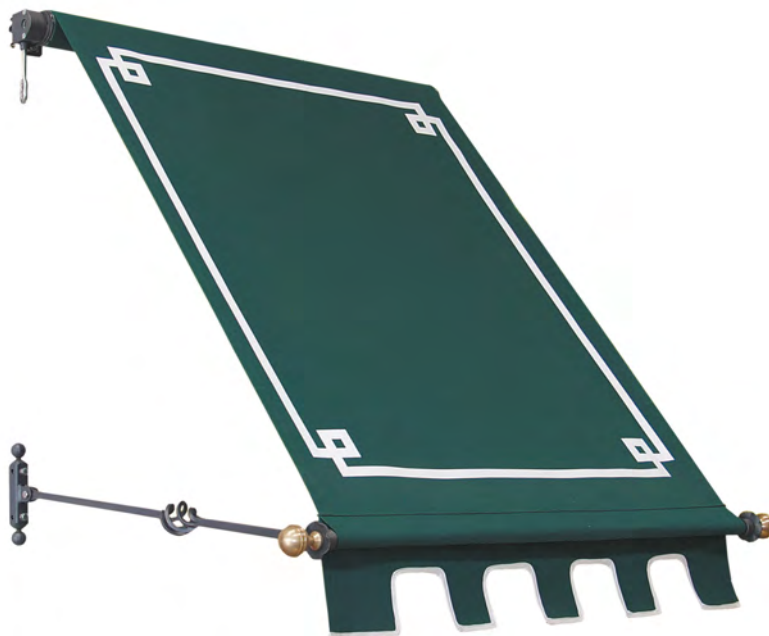

CASTELLANA - TENDA A DISCESA VERTICALE

BULLONERIE
INOX ANTIGRIP

Mod.Artù

Mod.Ginevra

Mod.Lancillotto

Mod.Artù

Mod.Ginevra

Mod.Lancillotto

CASTELLANA è la tenda da sole con accessori in ferro battuto che si richiama alla grande tradizione dell'artigianato medioevale. Disponibile in tre diverse versioni: Artù, Ginevra e Lancillotto; CASTELLANA è un modello elegante e di design, oggi sempre più frequentemente riproposto nei centri storici e nelle zone commerciali.

La struttura è applicabile a parete o a soffitto.

La tenda è azionabile ad arganello oppure a motore.

Colori disponibili a magazzino

■ Termolaccata Grigio
■ Antracite Micaceo

Tutte le colorazioni RAL a richiesta