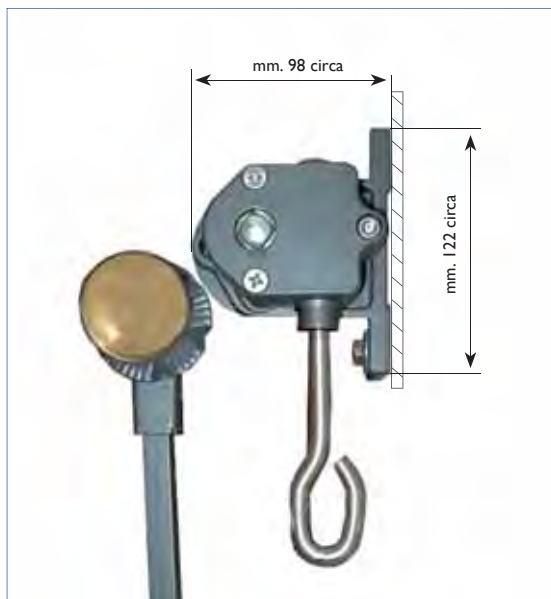

CASTELLANA - TENDA A DISCESA VERTICALE

BULLONERIE
INOX ANTIGRIP

Mod.Artù

Mod.Ginevra

Mod.Lancillotto

Mod.Artù

Mod.Ginevra

Mod.Lancillotto

La struttura è applicabile a parete o a soffitto.

La tenda è azionabile ad arganello oppure a motore.

Colori disponibili a magazzino

■ Termolaccata Grigio
■ Antracite Micaceo

Tutte le colorazioni RAL a richiesta

Ingombri totali

Inclinazioni

	Inclinazioni β minime	Inclinazioni β massime
Attacco a parete	0°	180°
Attacco a spallina	0°	180°

Angolo β calcolato sul centro del braccio

Piastra attacco