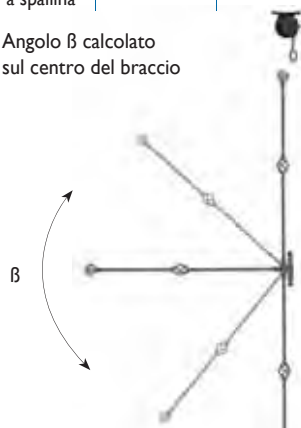

La struttura è applicabile a parete o a soffitto.

La tenda è azionabile ad arganello oppure a motore.

Colori disponibili a magazzino

■ Termolaccata Grigio
■ Antracite Micaceo

Tutte le colorazioni RAL a richiesta

Ingombri totali

Inclinazioni

	Inclinazioni β minime	Inclinazioni β massime
Attacco a parete	0°	180°
Attacco a spallina	0°	180°

Angolo β calcolato sul centro del braccio

Piastra attacco