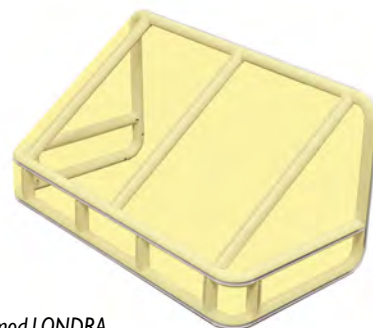

mod.PARIGI

mod.ZURIGO

mod.LONDRA

mod.SYDNEY

mod.ROMA

BULLONERIE
INOX ANTIGRIP

Le strutture fisse della serie City Line sono realizzate con profili in alluminio termolaccati e curvati in varie forme e misure per adattarsi ad ogni richiesta. Disponibili in cinque diverse versioni: Parigi, Roma, Londra, Sydney oppure Zurigo, sono in grado di integrarsi armoniosamente con qualsiasi tipo di costruzione.

Le strutture City Line sono complete di telo in PVC Precontraint 302 tinta unita.

Le coperture City Lines sono applicabili frontalmente, a soffitto oppure in spallina.

Colori disponibili a magazzino

Termolaccata Grigio
RAL7035